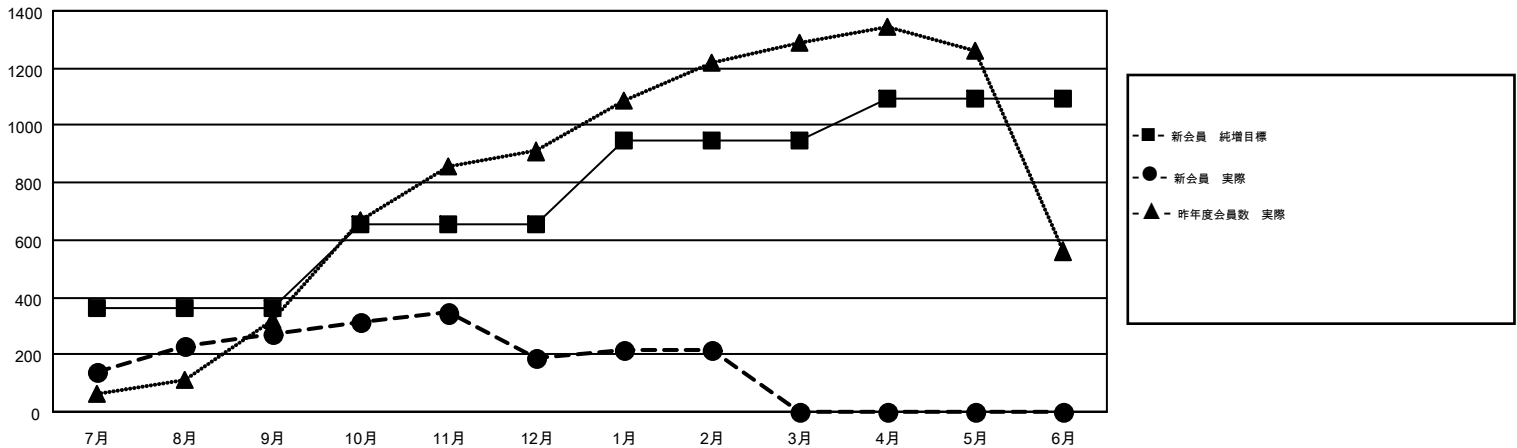

# GMT MONTHLY MEMBERSHIP PROGRESS REPORT

Results as of: 2/28/2017

Multiple District 336

LOCATION: JAPAN

GMT: MASAYOSHI MARUYAMA

GMT会則地域 5-Jap

クラブ				名			
結果: 2016-2017				結果: 2016-2017			
四半期	新クラブ目標	新クラブ	解散クラブ	四半期	新会員 (再入会と転入を含めない) 純増目標	新会員 (再入会と転入を含めない) 実際	退会者 (転籍を含む) 実際
7月/8月/9月	0	1	1	7月/8月/9月	360	547	278
10月/11月/12月	2	0	1	10月/11月/12月	296	277	358
1月/2月/3月	1	0	0	1月/2月/3月	290	198	168
4月/5月/6月	1	0	0	4月/5月/6月	145	0	0

新クラブ目標及び実績累計

会員目標及び実績累計

解散クラブ: 2	318 CLUBS OF 432 一名以上の新会員を登録	男女別	
退会者		男性	13,220 (79.69%)
物故会員 78	会員累計データを見るには、 <a href="#">ここをクリック</a>	女性	3,370 (20.31%)
クラブ解散 9		世帯主/家族会員合計	4,476
その他 717		国際会費半額の家族会員	2,437
合計 804			