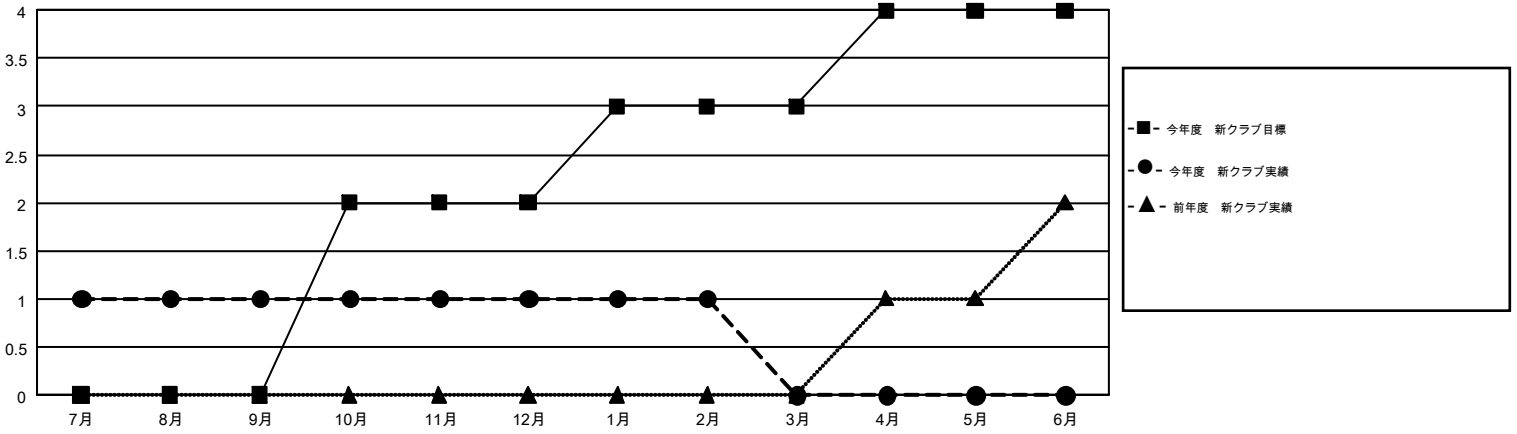

# GMT MONTHLY MEMBERSHIP PROGRESS REPORT

Results as of: 2/28/2017

Multiple District 336

LOCATION: JAPAN

GMT: MASAYOSHI MARUYAMA

GMT会則地域 5-Jap

クラブ				名			
結果: 2016-2017				結果: 2016-2017			
四半期	新クラブ目標	新クラブ	解散クラブ	四半期	新会員 (再入会と転入を含めない) 純増目標	新会員 (再入会と転入を含めない) 実際	退会者 (転籍を含む) 実際
7月/8月/9月	0	1	1	7月/8月/9月	360	547	278
10月/11月/12月	2	0	1	10月/11月/12月	296	277	358
1月/2月/3月	1	0	0	1月/2月/3月	290	198	168
4月/5月/6月	1	0	0	4月/5月/6月	145	0	0

新クラブ目標及び実績累計

会員目標及び実績累計

解散クラブ: 2	318 CLUBS OF 432 一名以上の新会員を登録	男女別	
退会者		男性	13,220 (79.69%)
物故会員 78	会員累計データを見るには、 <a href="#">ここをクリック</a>	女性	3,370 (20.31%)
クラブ解散 9		世帯主/家族会員合計	4,476
その他 717		国際会費半額の家族会員	2,437
合計 804			